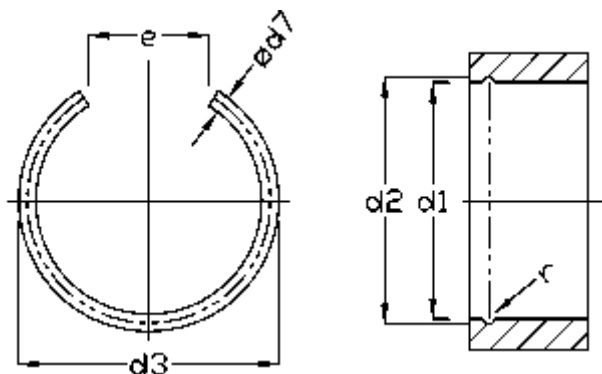

Data Sheet

Article number: 0129047

Description: Circlip RB 30 DIN 7993

Measures

d1	= 30
d2	= 32.00
d3	= 32.3
d7	= 2.0
Description	= RB 30
e	= 10
r	= 1.1
tol	= +0,10 -0,10

tol	= 0.5
Weight kg/1000	= 999.999